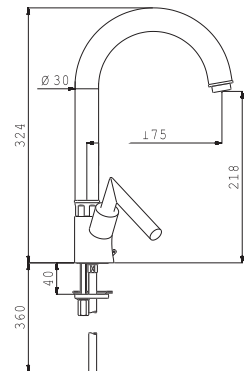

KOHOUTKOVÉ OTOČNÉ BEZ SPRCHY

Alno 0634 ◀

▶ chrom 4.850,- bez DPH / 5.771,- s DPH 19% ▶ chrom mat 7.860,- bez DPH / 9.353,- s DPH 19%