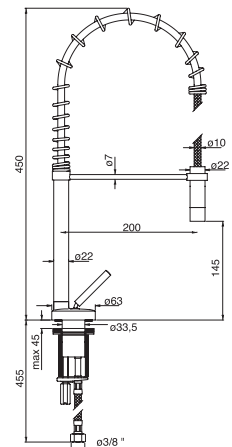

Otočná baterie s pákou ve tvaru "Joysticku" a s nastavitelným držákem pohyblivého perlátoru. Baterie je charakteristická zabudovanou kartuší.