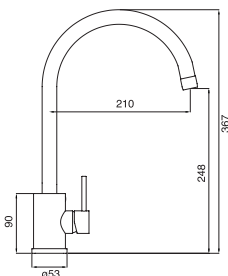

► Ideos 574.000

- chrom 5.720,- bez DPH / 6.806,- s DPH 19%
- nerez mat 7.460,- bez DPH / 8.877,- s DPH 19%

Otočná páková baterie.
Ovládací páka může být umístěna
vlevo, vpravo nebo vpředu.

Strados 576.000 ◀