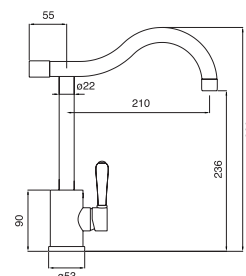

Otočná páková baterie.
Páka je keramická v bílém provedení.