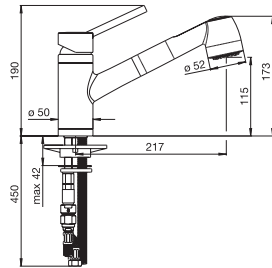

► Pila 541.120

PÁKOVÉ OTOČNÉ S VÝSUVNOU SPRCHOU

- chrom 6.520,- bez DPH / 7.758,- s DPH 19%
- granitová barevnost 7.930,- bez DPH / 9.436,- s DPH 19%