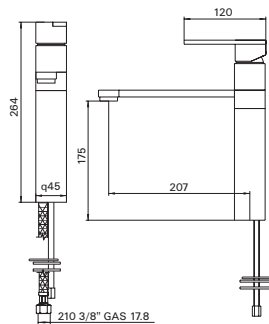

► **Nanos 514.000**

► chrom 16.810,- bez DPH / 20.003,- s DPH 19%