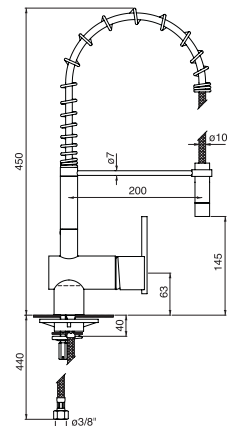

Ideos-Pro 575.120 ◀

▶ chrom 9.840,- bez DPH / 11.709,- s DPH 19% ▶ nerez mat 11.480,- bez DPH / 13.661,- s DPH 19%

Otočná páková baterie s nastavitelným držákem pohyblivého perlátoru. Ovládací páka tak může být umístěna vlevo, vpravo nebo vpředu.

Trentos 573.120 ◀

▶ chrom 11.520,- bez DPH / 13.708,- s DPH 19% ▶ nerez mat 13.290,- bez DPH / 15.815,- s DPH 19%

Otočná baterie s pákou ve tvaru "Joysticku" a s nastavitelným držákem pohyblivého perlátoru. Baterie je charakteristická zabudovanou kartuší.

Octaros-Pro 578.121 ◀

▶ chrom 12.410,- bez DPH / 14.767,- s DPH 19% ▶ nerez mat 14.040,- bez DPH / 16.707,- s DPH 19%

Otočná páková baterie s nastavitelným držákem pohyblivého perlátoru. Ovládací páka tak může být umístěna vlevo, vpravo nebo vpředu. Baterie je charakteristická dlouhou ovládací pákou.