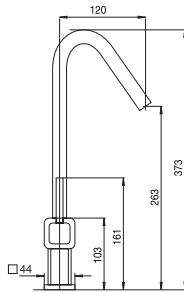

▶ chrom 11.760,- bez DPH / 13.994,- s DPH 19%

Rozsah otáčení 360°, páka ve tvaru „Joysticku“.

► **Atlas 513.000**

► chrom 11.840,- bez DPH / 14.089,- s DPH 19% ► nerez mat 14.760,- bez DPH / 17.564,- s DPH 19%