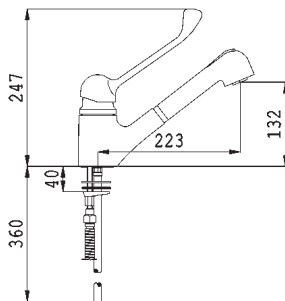

► Comunita 4815

- chrom 5.210,- bez DPH / 6.199,- s DPH 19%

Baterie s dlouhou ovládací pákou vhodná pro hygienické prostředí, nebo pro handicapované osoby.