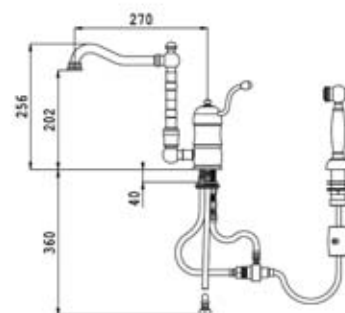

Queen 4680 ◀

- chrom 11.400,- bez DPH / 13.566,- s DPH 19%
- nerez mat 16.600,- bez DPH / 19.754,- s DPH 19%