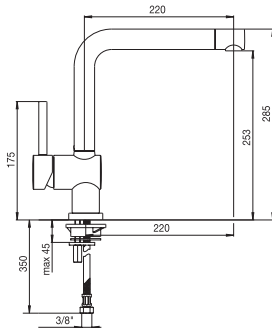

► **Piega 547.120**

PÁKOVÉ OTOČNÉ S VÝSUVNÝM / POHYBLIVÝM PERLÁTOREM

► chrom 7.910,- bez DPH / 9.412,- s DPH 19%