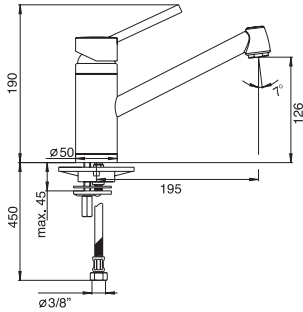

► Pila 541.000

PÁKOVÉ OTOČNÉ BEZ SPRCHY

- chrom 5.320,- bez DPH / 6.330,- s DPH 19%
- granitová barevnost 6.750,- bez DPH / 8.032,- s DPH 19%

Kombinace granitové barevnosti a chromové ovládací páky.
Rozsah otáčení 360°