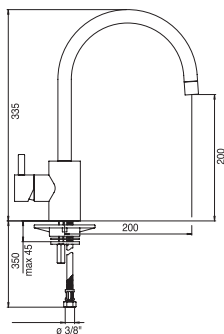

► **Aspiro 549.000**

► chrom 8.540,- bez DPH / 10.162,- s DPH 19%

► **Geos 544.000**

► nerez 9.840,- bez DPH / 11.709,- s DPH 19%

Otočná páková baterie.
Ovládací páka může být umístěna
vlevo, vpravo nebo vpředu.