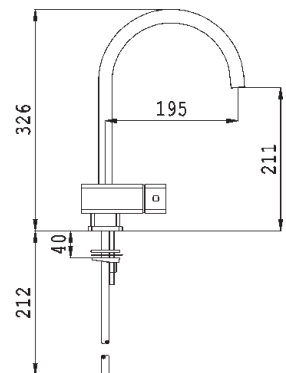

Kube K170 ◀

▶ chrom 11.120,- bez DPH / 13.232,- s DPH 19% ▶ nerez mat 15.230,- bez DPH / 18.123,- s DPH 19%

Rozsah otáčení 360°
Ovládací páka může být umístěna
vlevo, vpravo, nebo vpředu.

Tendo 540.000 ◀