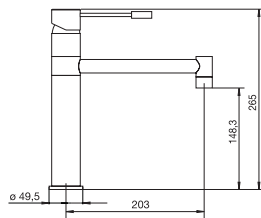

► **Aspiro 549.000**

► chrom 8.540,- bez DPH / 10.162,- s DPH 19%