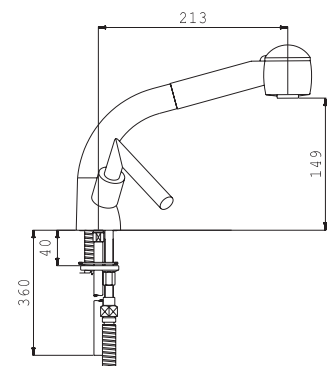

KOHOUTKOVÉ OTOČNÉ S VÝSUVNOU SPRCHOU

Akro 0640 ◀

▶ chrom 6.930,- bez DPH / 8.246,- s DPH 19% ▶ chrom mat 10.510,- bez DPH / 12.506,- s DPH 19%