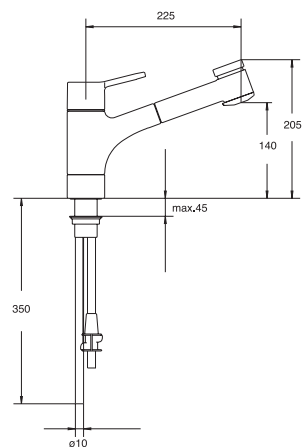

Senta 567.120 ◀

▶ chrom 12.360,- bez DPH / 14.708,- s DPH 19%

Otočná páková baterie s vytahovací sprchou a automatickým přepínačem proudu. Baterie je sklápňatelná, určena pro umístění pod okno. Výhodou je snadno čistitelný perlátor.