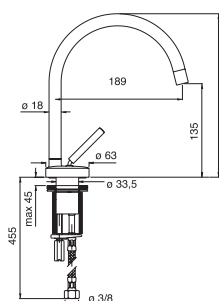

Otočná baterie s pákou ve tvaru "Joysticku". Baterie je charakteristická zabudovanou kartuší.