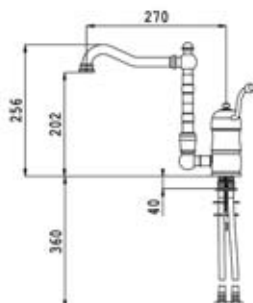

► Queen 4690

- chrom 9.200,- bez DPH / 10.948,- s DPH 19%
- nerez mat 13.210,- bez DPH / 15.815,- s DPH 19%