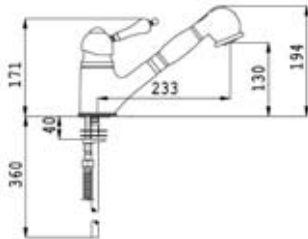

► Queen 4810

RUSTIKÁLNÍ A NETRADIČNÍ

- chrom 6.160,- bez DPH / 7.330,- s DPH 19%
- nerez mat 8.740,- bez DPH / 10.400,- s DPH 19%
- rustikální měď 8.740,- bez DPH / 10.400,- s DPH 19%
- rustikální mosaz 8.740,- bez DPH / 10.400,- s DPH 19%