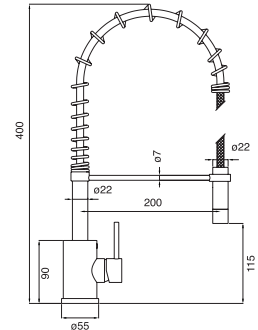

Otočná páková baterie s nastavitelným držákem pohyblivého perlátoru. Ovládací páka tak může být umístěna vlevo, vpravo nebo vpředu.