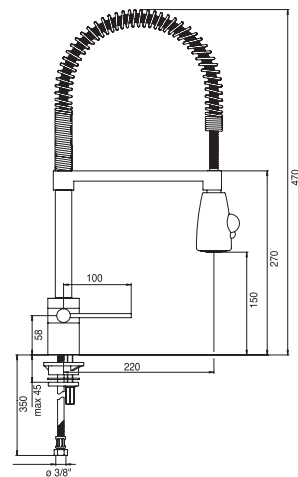

Otočná páková baterie s vyťahovací sprchou a přepínačem proudu. Ovládací páka může být umístěna vlevo, vpravo nebo vpředu.

Pares 545.120 ◀

▶ chrom 9.860,- bez DPH / 11.733,- s DPH 19%

Otočná páková baterie s nastavitelným držákem pohyblivé sprchy a přepínačem proudu.