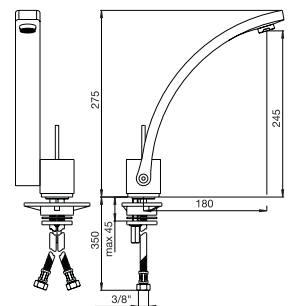

▶ chrom 11.760,- bez DPH / 13.994,- s DPH 19%

Rozsah otáčení 360°, páka ve tvaru „Joysticku“.

► **Atlas 513.000**

► chrom 11.840,- bez DPH / 14.089,- s DPH 19% ► nerez mat 14.760,- bez DPH / 17.564,- s DPH 19%