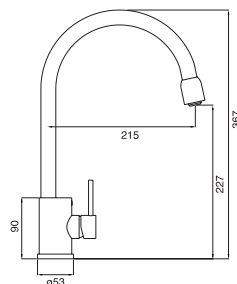

Otočná páková baterie s vyťahovací sprchou a přepínačem proudu. Ovládací páka může být umístěna vlevo, vpravo nebo vpředu.

Pares 545.120 ◀

▶ chrom 9.860,- bez DPH / 11.733,- s DPH 19%

Otočná páková baterie s nastavitelným držákem pohyblivé sprchy a přepínačem proudu.