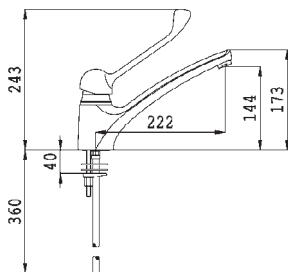

► Comunita 1175

- chrom 4.320,- bez DPH / 5.140,- s DPH 19%

Baterie s dlouhou ovládací pákou
vhodná pro hygienické prostředí,
nebo pro handicapované osoby.