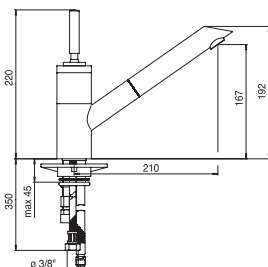

► **Topos 543.120**

► chrom 8.990,- bez DPH / 10.698,- s DPH 19% ► chrom mat 9.940,- bez DPH / 11.828,- s DPH 19%

Otočná baterie s pákou ve tvaru "Joysticku"
s vytahovacím perlátorem.