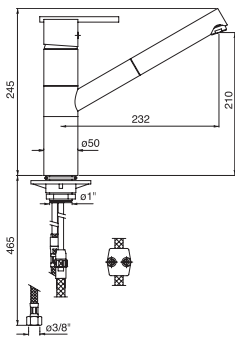

► **Centros 579.120**

► chrom 8.260,- bez DPH / 9.829,- s DPH 19% ► nerez mat 9.860,- bez DPH / 11.733,- s DPH 19%

Otočná páková baterie
s vytahovacím perlátorem.