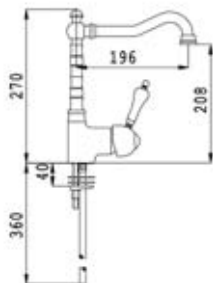

► Queen 9690

- chrom 5.620,- bez DPH / 6.687,- s DPH 19%
- rustikální měď 7.940,- bez DPH / 9.448,- s DPH 19%
- nerez mat 7.940,- bez DPH / 9.448,- s DPH 19%
- rustikální mosaz 7.940,- bez DPH / 9.448,- s DPH 19%