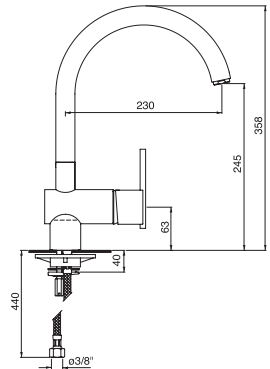

Octaros 578.000 ◀

▶ chrom 10.820,- bez DPH / 12.875,- s DPH 19% ▶ nerez mat 12.530,- bez DPH / 14.910,- s DPH 19%

Otočná páková baterie s dlouhou ovládací pákou.
Ovládací páka může být umístěna vlevo, vpravo nebo vpředu.
Baterie není vhodná pro dřezy řady FOCUS.

Kube K170 ◀

▶ chrom 11.120,- bez DPH / 13.232,- s DPH 19% ▶ nerez mat 15.230,- bez DPH / 18.123,- s DPH 19%

Rozsah otáčení 360°
Ovládací páka může být umístěna
vlevo, vpravo, nebo vpředu.

Tendo 540.000 ◀

▶ chrom 11.760,- bez DPH / 13.994,- s DPH 19%

Rozsah otáčení 360°, páka ve tvaru „Joysticku“.