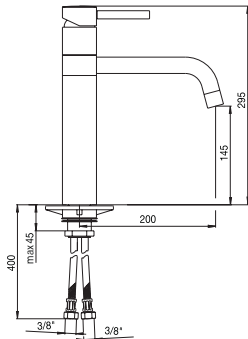

Otočná baterie s pákou ve tvaru "Joysticku". Baterie je charakteristická zabudovanou kartuší.

Piega 547.000 ◀

► chrom 6.820,- bez DPH / 8.115,- s DPH 19%

► **Fonte 548.000**

► chrom 7.230,- bez DPH / 8.603,- s DPH 19%